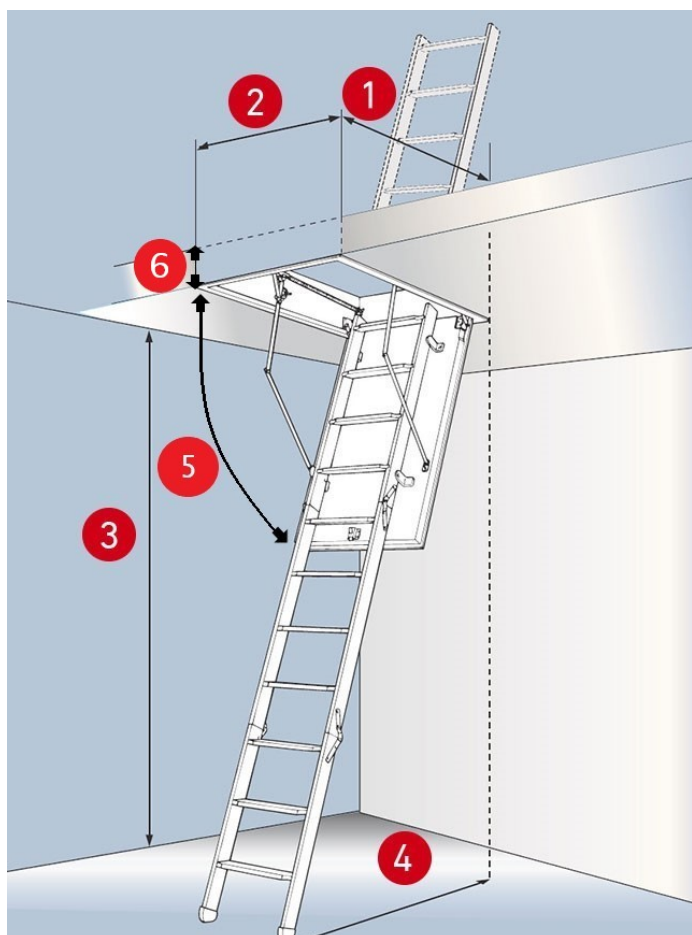

TECHNISCHE FICHE LOFT LADDER CLICKFIX® 76G 2-DELIG

OPENINGSMAAT	
1	2
cm	
101,5 - 117,40	54 - 100
117,50 - 160	54 - 100

MAATWERK

SPECIFICATIES :

- U-waarde : 0,49
- type luik : sandwich-constructie
- dikte van het luik : 76 mm
- isolatie : 70 mm
- materiaal omkasting : wit grenen
- dikte omkasting : 18 mm
- kastmaat lengte : 1176 mm
- kastmaat breedte : 676 mm
- laddermateriaal : hout
- aantal treden : 12
- afstand tussen de treden : 250 mm
- materiaal treden : beuk met anti-slip
- dikte treden : 17,50 mm
- breedte treden : 358 mm
- materiaal wangen : den
- dikte wangen : 21 mm
- diepte wangen : 83 mm
- maximaal gewicht op ladder : 150 kg
- gewicht ladder : 32,50 kg
- optie : leuning

VL-PL HOOGTE	LANDINGSRUIMTE	UITVOUWRUIMTE	KASTHOOGTE	TREDEN
3	4	5	6	-
mm	mm	-	mm	
2720	1260	70° - 116cm	240	4 + 9
2960	1350	70° - 141cm		4 + 10
3190	1440	70° - 166cm		4 + 11
3430	1520	70° - 191cm		4 + 12