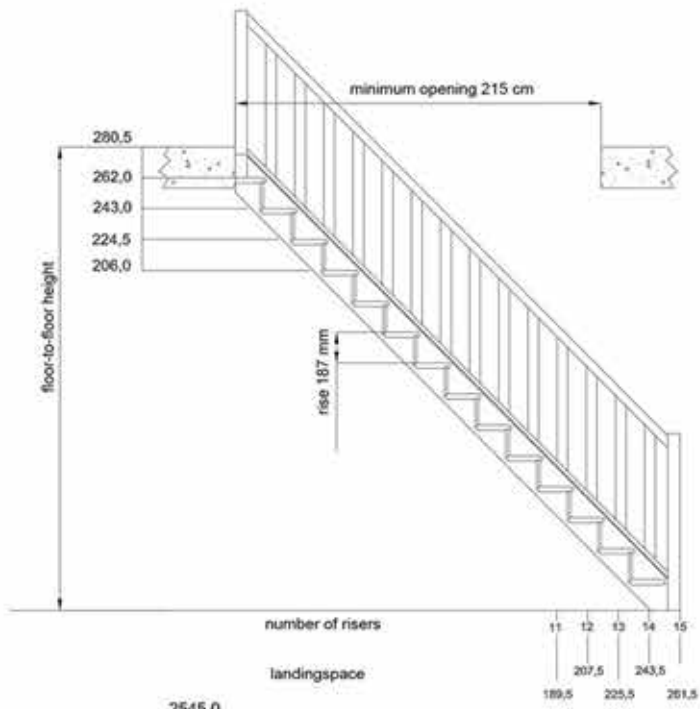

paris

Baluster options