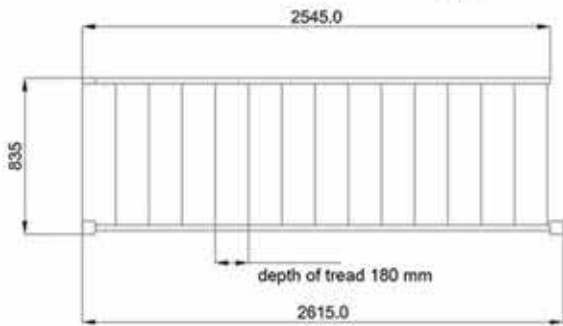

paris

Baluster options