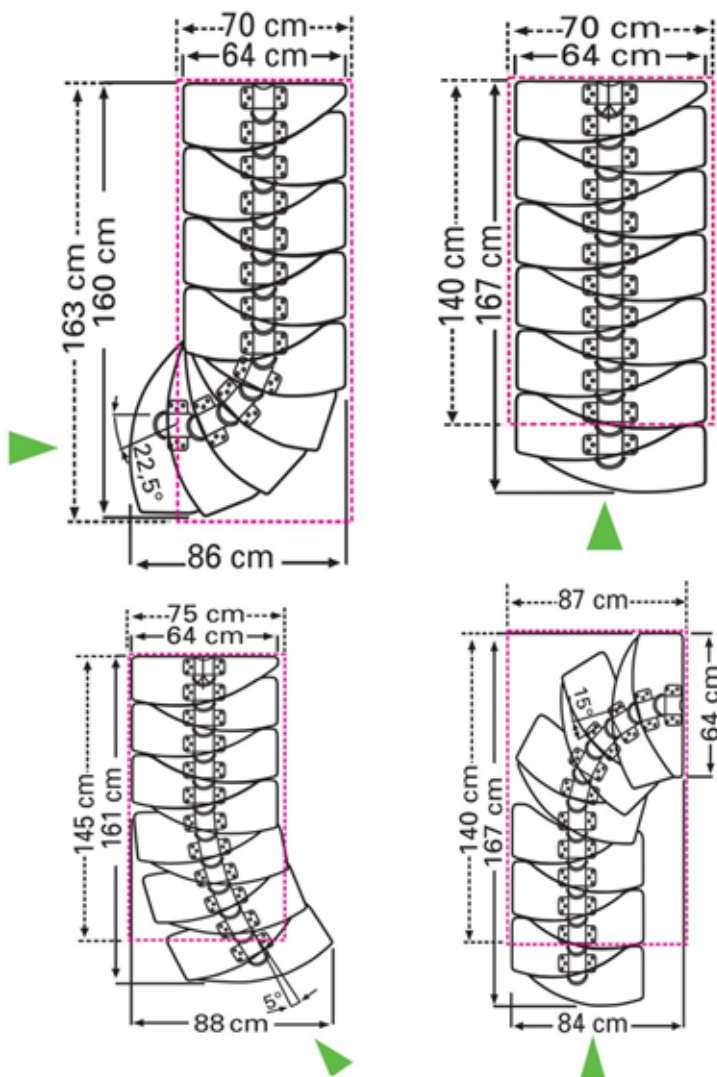

copenhagen

COPENHAGEN

flexibele modulaire trap / escalier modulaire flexible

- Centrale spil: Colonne central
- Treden/ Marches:
 - Steunen in metaalgrijs (RAL9006)
 - Support en métal gris (RAL 9006)
 - Breedte: 64 cm Largeur: 64 cm
 - Diepte: 25.1 / 4.8 cm (met spaartreden)
 - Profondeur: 25.1 / 4.8 cm (à pas décalés)
 - Dikte: 40 mm Epaisseur: 40 mm
 - Houtsoort: Hevea gevernist (=rubberwood)
 - Matériel: Hevea vernis (=rubberwood)
 - Optrede : 18.5 - 22.5 cm
 - Hauteur de marche: 18.5 - 22.5 mm
- Montagemogelijkheden: Sense de montage: recht of met 1/4 -draai te monteren. A poser droit ou avec 1/4 tournant.
- Leuning: Leuning met tubes inclusief
- Rampe: Rampe avec tubes incluse
- Hoogte: 12 treden (vloer-vloer hoogte 240 - 292 cm)
- Hauteur: 12 marches (hauteur sol-sol 240 - 292 cm)
- Minimum opening van 64 cm tot 87 cm naargelang draairichting. Lengte van 160 cm tot 167 cm. Ouverture minimum à partir de 64 cm jusqu'à 87 cm selon direction tournant. Longueur de 160 cm jusqu'à 167 cm.

VOORBEELDEN VAN MODULAIRE TRAP COPENHAGEN 12 TREDEN
EXEMPLES POUR ESCALIER MODULAIRE COPENHAGEN 12 MARCHES
Minimum openingsmaat / mesure d'ouverture minimum 140 x 70 cm.

De groen pijl duidt de loopricting aan / La flèche verte indique la direction de la montée.
De rode stippellijn duidt de minimum opening aan / Les pointillés rouges indiquent les dimensions minimum d'ouverture.